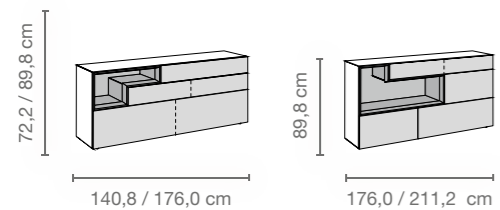

TYPENÜBERSICHT

2 / 3 Raster Lowboards

auf Sockelversteller oder als Hängeelement; mit offenem Fach, Schubladen, Klappen

Tiefe: 52 cm

Tiefe: 45 cm

4 / 5 Raster Sideboards

auf Sockelversteller; mit offenem Fach, Schubladen, Klappen

Tiefe: 45 cm

Tiefe: 45 cm

8 Raster Highboards

auf Sockelversteller; mit offenem Fach, Schubladen, Türen

Tiefe: 45 cm

6 - 12 Raster Elemente

auf Sockelversteller oder als Hängeelement; mit offenem Fach, Schubladen, Klappen, Türen