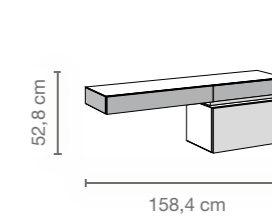

Tiefe: 45 cm

Tiefe: 45 cm

8 Raster Highboards

auf Sockelversteller; mit offenem Fach, Schubladen, Türen

Tiefe: 45 cm

6 - 12 Raster Elemente

auf Sockelversteller oder als Hängeelement; mit offenem Fach, Schubladen, Klappen, Türen

Tiefe: 33 cm / 45 cm

11 Raster Elemente

auf Sockelversteller; mit offenem Fach, Türen

Tiefe: 45 cm

2 / 3 Raster Hängeelemente

mit offenem Fach, Klappen

Tiefe: 33 / 45 cm

6 / 7 / 8 Raster Hängeelemente

mit offenem Fach, Schublade, Türen

Tiefe: 33 / 45 cm

Schreib-/Schminktisch

Tiefe: 45 cm

Diese Übersicht stellt einzelne Beispiele dar. Weitere Typen und alle Programme sind in der Typenliste zu finden. Alle Maßangaben in cm.