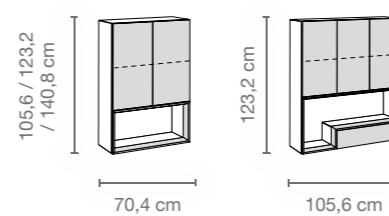

Tiefe: 33 cm / 45 cm

11 Raster Elemente

auf Sockelversteller; mit offenem Fach, Türen

Tiefe: 45 cm

2 / 3 Raster Hängeelemente

mit offenem Fach, Klappen

Tiefe: 33 / 45 cm

6 / 7 / 8 Raster Hängeelemente

mit offenem Fach, Schublade, Türen

Tiefe: 33 / 45 cm

Schreib-/Schminktisch

Tiefe: 45 cm

Diese Übersicht stellt einzelne Beispiele dar. Weitere Typen und alle Programme sind in der Typenliste zu finden. Alle Maßangaben in cm.