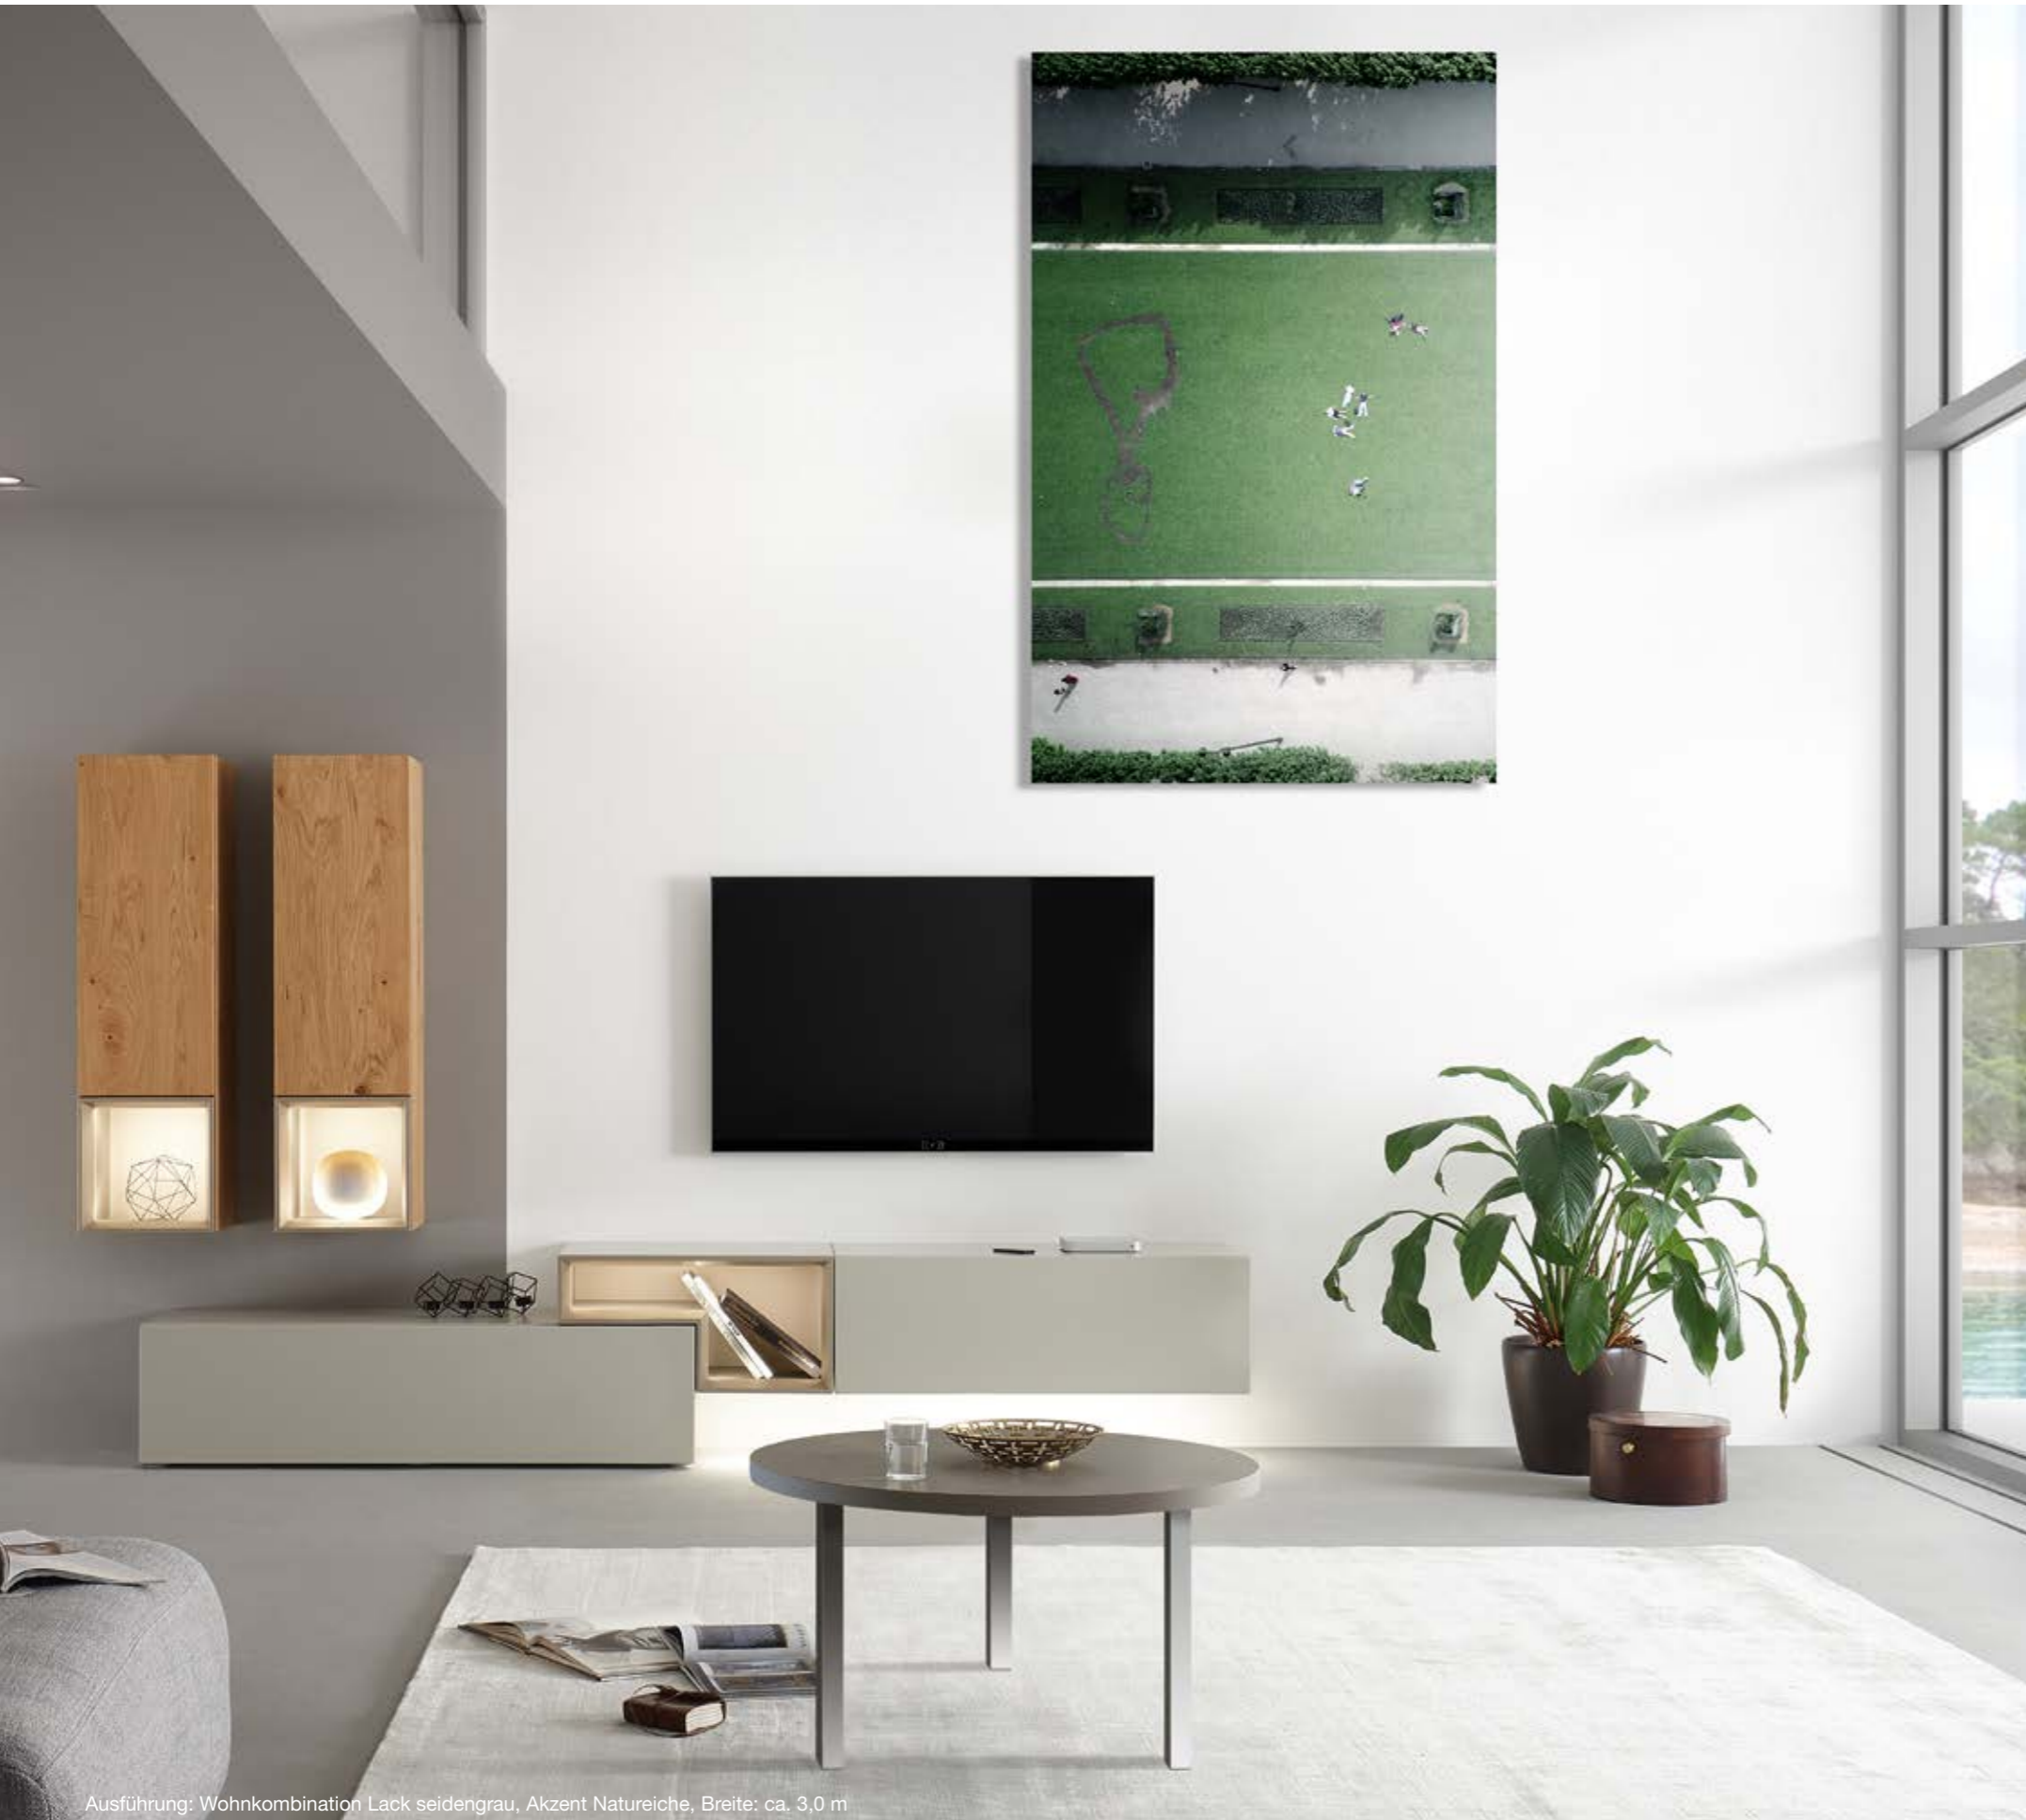

Ausführung: Wohnkombination Lack seidengrau, Akzent Natureiche, Breite: ca. 3,0 m

KLARE
FORMEN
STARK
INSZENIERT.