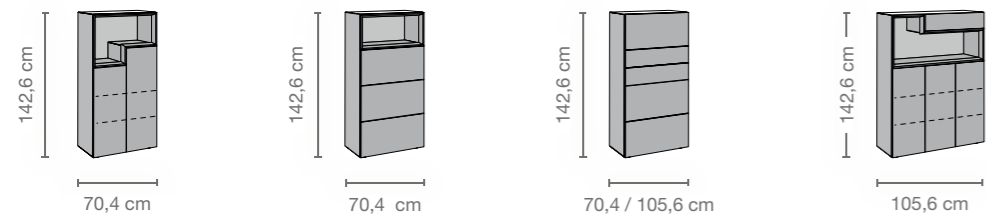

TYPENÜBERSICHT

2 / 3 Raster Lowboards

auf Sockelversteller oder als Hängeelement; mit offenem Fach, Schubladen, Klappen

Tiefe: 52 cm

Tiefe: 45 cm

4 / 5 Raster Sideboards

auf Sockelversteller; mit offenem Fach, Schubladen, Klappen

Tiefe: 45 cm

Tiefe: 45 cm

8 Raster Highboards

auf Sockelversteller; mit offenem Fach, Schubladen, Türen

Tiefe: 45 cm

6 - 12 Raster Elemente

auf Sockelversteller oder als Hängeelement; mit offenem Fach, Schubladen, Klappen, Türen