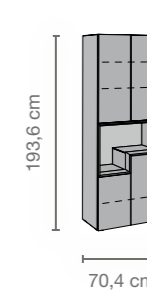

TYPENÜBERSICHT

2 / 3 Raster Lowboards

auf Sockelversteller oder als Hängeelement; mit offenem Fach, Schubladen, Klappen

Tiefe: 52 cm

Tiefe: 45 cm

4 / 5 Raster Sideboards

auf Sockelversteller; mit offenem Fach, Schubladen, Klappen

Tiefe: 45 cm

Tiefe: 45 cm

8 Raster Highboards

auf Sockelversteller; mit offenem Fach, Schubladen, Türen

Tiefe: 45 cm

6 - 12 Raster Elemente

auf Sockelversteller oder als Hängeelement; mit offenem Fach, Schubladen, Klappen, Türen

Tiefe: 33 cm / 45 cm

11 Raster Elemente

auf Sockelversteller; mit offenem Fach, Türen

Tiefe: 45 cm

2 / 3 Raster Hängeelemente

mit offenem Fach, Klappen

Tiefe: 33 / 45 cm

6 / 7 / 8 Raster Hängeelemente

mit offenem Fach, Schublade, Türen

Tiefe: 33 / 45 cm

Schreib-/Schminktisch

Tiefe: 45 cm

Diese Übersicht stellt einzelne Beispiele dar. Weitere Typen und alle Programme sind in der Typenliste zu finden. Alle Maßangaben in cm.