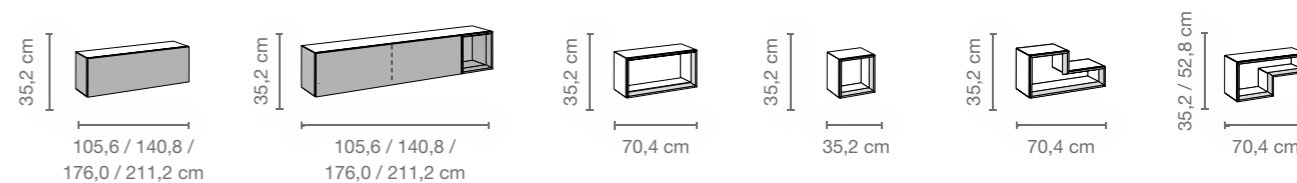

Tiefe: 33 cm / 45 cm

11 Raster Elemente

auf Sockelversteller; mit offenem Fach, Türen

Tiefe: 45 cm

2 / 3 Raster Hängeelemente

mit offenem Fach, Klappen

Tiefe: 33 / 45 cm

6 / 7 / 8 Raster Hängeelemente

mit offenem Fach, Schublade, Türen

Tiefe: 33 / 45 cm

Schreib-/Schminktisch

Tiefe: 45 cm

Diese Übersicht stellt einzelne Beispiele dar. Weitere Typen und alle Programme sind in der Typenliste zu finden. Alle Maßangaben in cm.