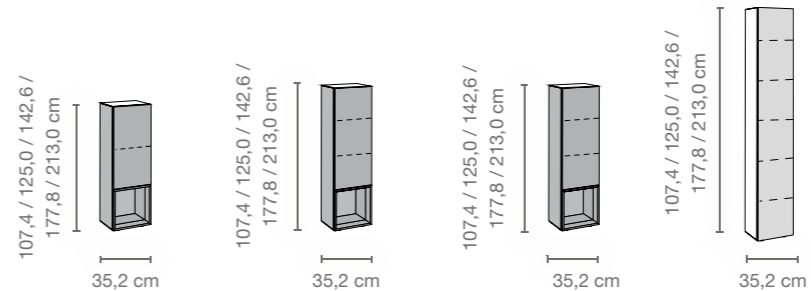

6 - 12 Raster Elemente

auf Sockelversteller oder als Hängeelement; mit offenem Fach, Schubladen, Klappen, Türen

Tiefe: 33 cm / 45 cm