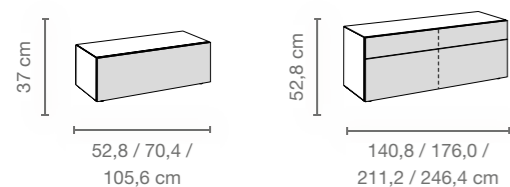

Ausführung: Vitrinenkombination Hochglanzlack NCS S2010-R80B, Breite: ca. 2,3 m

Nahezu jede Wunschfarbe und Farbkombination von Tetrim selbst bestimmen – passend zur Tapete oder zu geliebten Wohnobjekten: Mit dem NCS-Farbsystem geht das ganz einfach. NCS bedeutet „Natural Colour System“ und orientiert sich an der menschlichen Farbwahrnehmung.

TYPENÜBERSICHT

2 / 3 Raster Lowboards

auf Sockelversteller oder als Hängeelement; mit offenem Fach, Schubladen, Klappen

Tiefe: 52 cm

Tiefe: 45 cm

4 / 5 Raster Sideboards

auf Sockelversteller; mit offenem Fach, Schubladen, Klappen