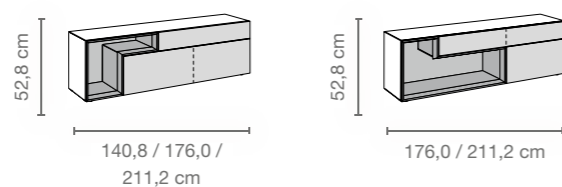

TYPENÜBERSICHT

2 / 3 Raster Lowboards

auf Sockelversteller oder als Hängeelement; mit offenem Fach, Schubladen, Klappen

Tiefe: 52 cm

Tiefe: 45 cm

4 / 5 Raster Sideboards

auf Sockelversteller; mit offenem Fach, Schubladen, Klappen

Tiefe: 45 cm

Tiefe: 45 cm

8 Raster Highboards

auf Sockelversteller; mit offenem Fach, Schubladen, Türen

Tiefe: 45 cm

6 - 12 Raster Elemente

auf Sockelversteller oder als Hängeelement; mit offenem Fach, Schubladen, Klappen, Türen