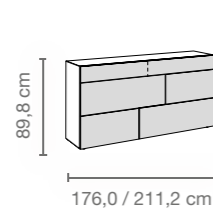

Tiefe: 45 cm