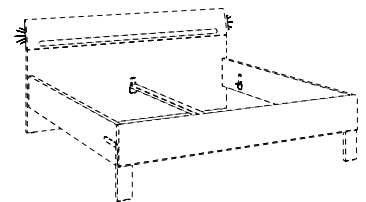

TYPENÜBERSICHT

Dreh- und Falлтürenschrank

4-türiger Drehtürenschrank

5-türiger Drehtürenschrank

6-türiger Drehtürenschrank

Grundelement

102 cm

Anbauelemente

50 cm

100 cm

Bett

Bettpaneel

LED-Kopfteilbeleuchtung

Hängekonsolen

Konsole

48 cm

Wandsteckborde

70 cm

Spiegel

105,6 cm

70,4 cm

Diese Übersicht stellt einzelne Beispiele dar. Weitere Typen und alle Programme sind in der Typenliste zu finden. Alle Maßangaben in cm.

AUSFÜHRUNGSÜBERSICHT

Schrankaußenkorpus, Schrankfront