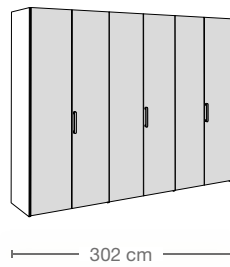

TYPENÜBERSICHT

Dreh- und Falлтürenschrank

4-türiger Drehtürenschrank

5-türiger Drehtürenschrank

6-türiger Drehtürenschrank

Grundelement

102 cm

Anbauelemente

Wandsteckborde

70 cm

Spiegel

105,6 cm

70,4 cm

Diese Übersicht stellt einzelne Beispiele dar. Weitere Typen und alle Programme sind in der Typenliste zu finden. Alle Maßangaben in cm.

AUSFÜHRUNGSÜBERSICHT

Schrankaußenkorpus, Schrankfront