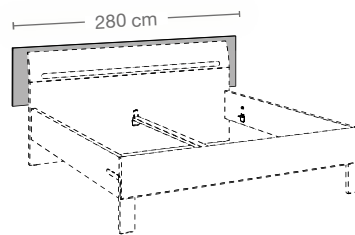

TYPENÜBERSICHT

Dreh- und Falлтürenschrank

4-türiger Drehtürenschrank

5-türiger Drehtürenschrank

6-türiger Drehtürenschrank

Grundelement

102 cm

Anbauelemente

50 cm

100 cm

Bett

Bettpaneel

LED-Kopfteilbeleuchtung

Hängekonsolen

Konsole

48 cm

Wandsteckborde

70 cm

Spiegel

105,6 cm

70,4 cm

Diese Übersicht stellt einzelne Beispiele dar. Weitere Typen und alle Programme sind in der Typenliste zu finden. Alle Maßangaben in cm.

AUSFÜHRUNGSÜBERSICHT

Schrankaußenkorpus, Schrankfront