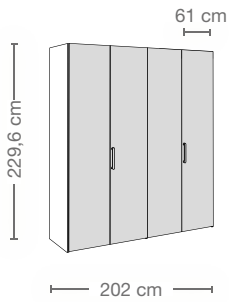

Ausführung: Lack reinweiß, Natureiche, Breite Kleiderschrank: ca. 2,1 m

Ausführung: Lack reinweiß, Natureiche, Kunstleder mit Struktur taupe, Breite Kleiderschrank: ca. 2,5 m

Ausführung: Lack reinweiß, Natureiche, Kunstleder mit Struktur taupe, Breite Kommode: ca. 2,4 m

TYPENÜBERSICHT

Dreh- und Falлтürenschrank

4-türiger Drehtürenschrank

5-türiger Drehtürenschrank

6-türiger Drehtürenschrank

Grundelement

102 cm

Anbauelemente

Wandsteckborde

70 cm

Spiegel

105,6 cm

70,4 cm

Diese Übersicht stellt einzelne Beispiele dar. Weitere Typen und alle Programme sind in der Typenliste zu finden. Alle Maßangaben in cm.

AUSFÜHRUNGSÜBERSICHT

Schrankaußenkorpus, Schrankfront