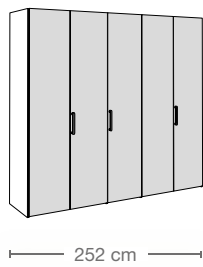

Ausführung: Lack reinweiß, Natureiche, Breite Kleiderschrank: ca. 2,1 m

Ausführung: Lack reinweiß, Natureiche, Kunstleder mit Struktur taupe, Breite Kleiderschrank: ca. 2,5 m

Ausführung: Lack reinweiß, Natureiche, Kunstleder mit Struktur taupe, Breite Kommode: ca. 2,4 m

ORDNUNG UND
FUNKTIONALITÄT
**IN SCHÖNSTER
DESIGNVIELFALT.**

Die Innenausstattung gibt es in zwei Varianten. Einlegeböden und Mittelwand schaffen zusätzliche Fächer, ein Schubladenelement eignet sich ideal zum Aufbewahren kleinteiliger Wäsche. Wer es aufgeräumt mag, wird sich nicht nur über die herrliche Ordnung freuen, sondern auch über die Auskleidung in Smoothtouch-Struktur: Sie verbindet eine angenehm matte Haptik mit besonderer Haltbarkeit, denn sie ist überaus abriebbeständig, stoß- und kratzfest. So bleibt hülsta Dream nachhaltig schön.

TYPENÜBERSICHT

Dreh- und Falлтürenschrank

4-türiger Drehtürenschrank

5-türiger Drehtürenschrank

6-türiger Drehtürenschrank

Grundelement

102 cm

Anbauelemente