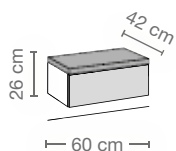

50 cm

100 cm

Bett

Bettpaneel

LED-Kopfteilbeleuchtung

Hängekonsolen

Konsole

48 cm

Wandsteckborde

70 cm

Spiegel

105,6 cm

70,4 cm

Diese Übersicht stellt einzelne Beispiele dar. Weitere Typen und alle Programme sind in der Typenliste zu finden. Alle Maßangaben in cm.

AUSFÜHRUNGSÜBERSICHT

Schrankaußenkorpus, Schrankfront