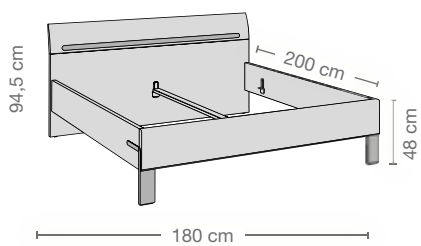

TYPENÜBERSICHT

Dreh- und Falлтürenschrank

Grundelement

Anbauelemente

Bett

Bettpaneel

LED-Kopfteilbeleuchtung

Hängekonsolen

Konsole

Wandsteckborde

70 cm

Spiegel

Diese Übersicht stellt einzelne Beispiele dar. Weitere Typen und alle Programme sind in der Typenliste zu finden. Alle Maßangaben in cm.