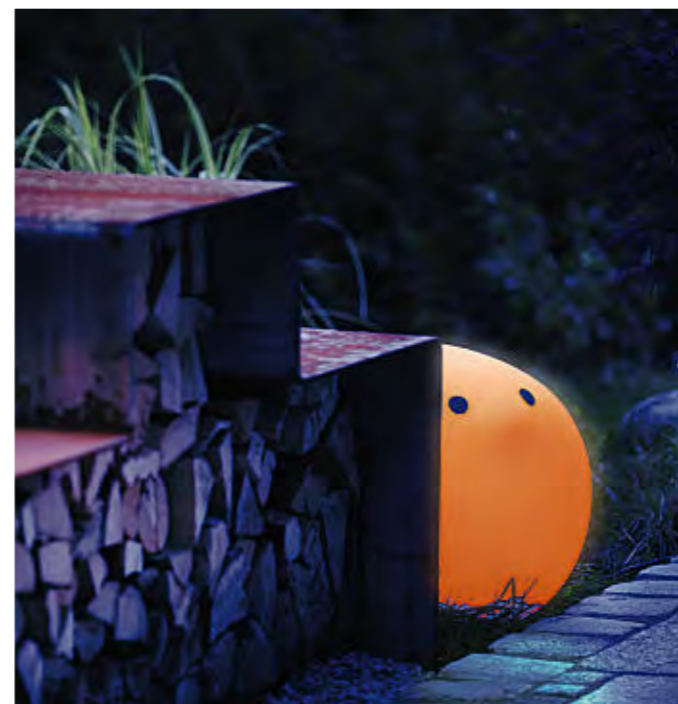

Aus robustem Polyethylen gefertigt, ist moon birdy wetterfest und mit bis zu 100 kg belastbar. Dank E27-Fassung kannst du das Leuchtmittel einfach austauschen.

Made out of robust polyethylene, moon birdy is weatherproof and can take loads of up to 100 kg. Thanks to its E27 socket it's easy to change the bulb.