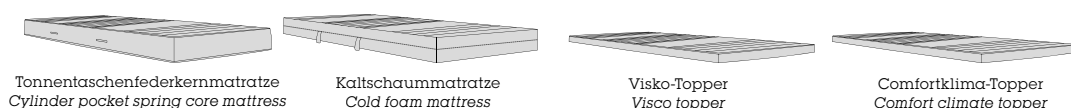

200 / 210	19 x 80 / 90 / 100 / 120 / 140 / 160 / 180 / 200	16 x 80 / 90 / 100 / 120 / 140 / 160 / 180 / 200	6 x 80 / 90 / 100 / 120 / 140 / 160 / 180 / 200	5 x 80 / 90 / 100 / 120 / 140 / 160 / 180 / 200
Länge / Length	Höhe x Breite / Height x Width	Höhe x Breite / Height x Width	Höhe x Breite / Height x Width	Höhe x Breite / Height x Width

FEDERHOLZRAHMEN BASE FRAME

starr, nicht verstellbar
fix, not adjustable

200 / 210	5,4 x 80 / 90 / 100 / 120 / 140 / 160 / 180 / 200 x 200 / 210
	Höhe x Breite x Tiefe Height x Width x Depth